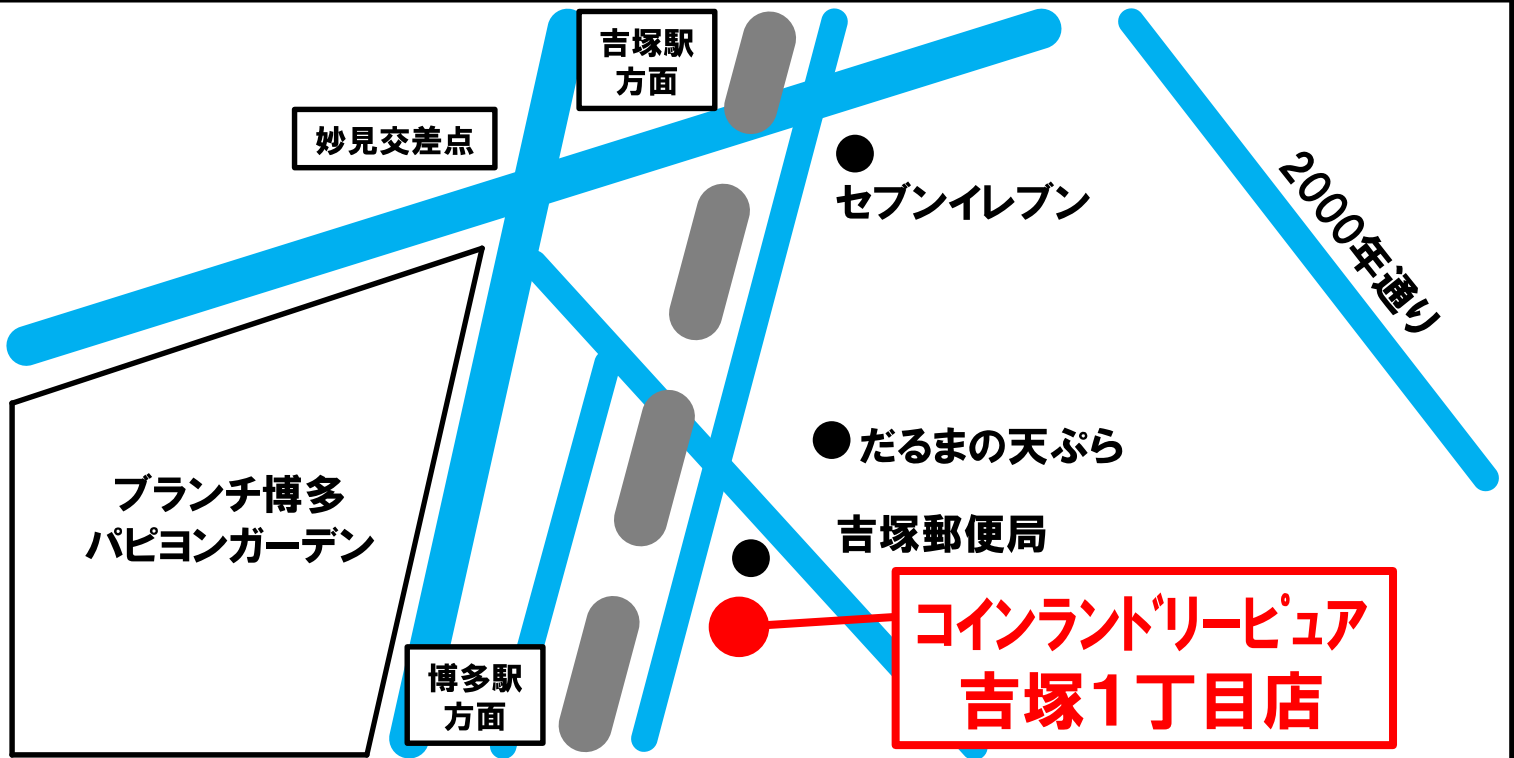

コインランドリー 吉塚1丁目店 ピュア

6月30日 AM 10:00
GRAND OPEN
オープンキャンペーン

福岡市博多区吉塚1丁目11-2

オープンキャンペーン

キャンペーン期間 6月30日～7月31日まで

洗濯乾燥機 (標準コース)

18kg ¥1400 → **¥1200**

11kg ¥1200 → **¥1000**

馬出店 東区馬出5-15-1
千代パビオン店 博多区千代1-23-1
吉塚駅東店 博多区吉塚6-7-19
吉塚3丁目店 博多区吉塚3-21-13

(株)エスパーズ建設 TEL : 092-621-1025

トランクルーム 吉塚1丁目店
収納スペースでお困りの方

- ・仕事の書類の保管
- ・季節用品の収納
- ・思い出の品の収納
- ・趣味関係の保管

気軽にお問い合わせください

(株)早川不動産 **092-611-0001**